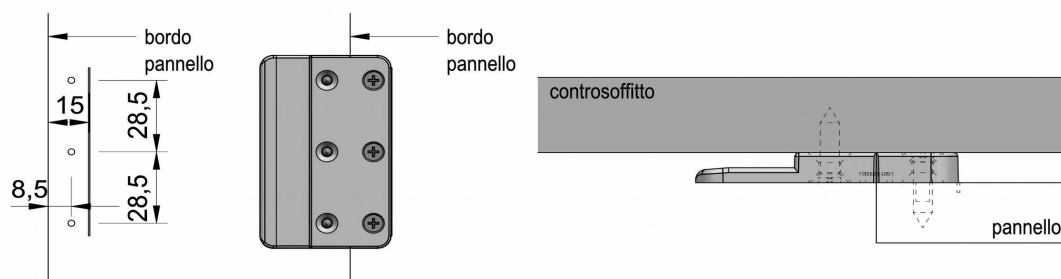

montaggio di tipo

B