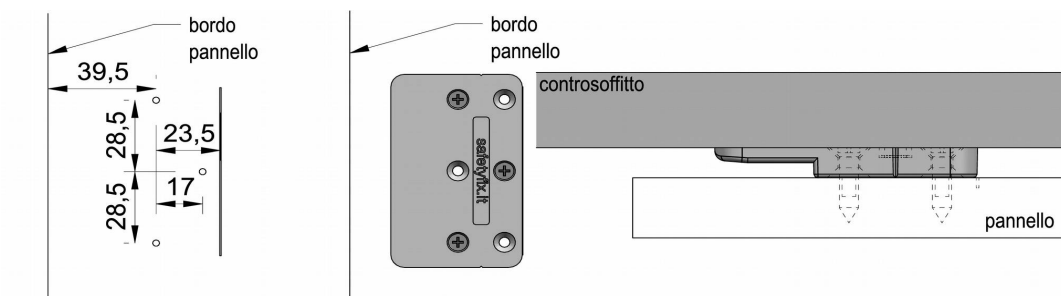

montaggio di tipo

A